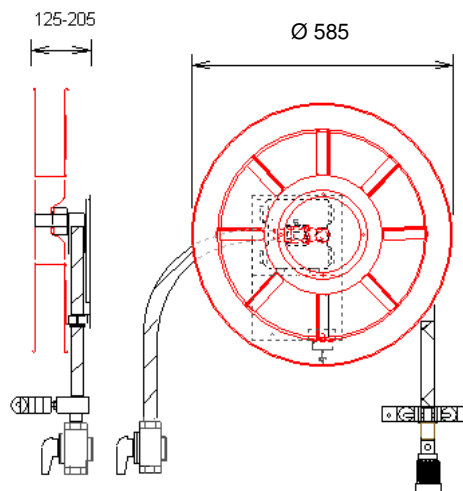

btk brandposter typ 1 kan även levereras med automatventil.
Handtag för upprullning finns som tillbehör.

Brandpost typ 1 med STABILO®-slang

Artikel nr.	Typ	Slang längd/dim.	Rullens diam. x utsprång.	RSK nr.
100657	1/125	25 m / 20	585 x 125	422 72 50
100663	1/155	30 m / 20	585 x 155	422 72 51
100674	1/155	25 m / 25	585 x 155	422 72 52
100678	1/185	30 m / 25	585 x 185	422 72 53

Dimstrålröret till samtliga brandposter är försett med anslutning för provtryckning.

fig.nr	Artikelnr	Artikelbeskrivning	Ant
1	101072-101073	Slangnippel utv.R25x3/4" alt. 1"	1
2	101197	Kulventil inv.DN 25 M	1
3	100919-100920	Slangklämma ABA Ultra	1
4		Slangklämma Oettiker dim. beroende av slang	3
5	101377-101378	Anslutningslang formstyv gummi 3/4" alt. 1"	1
6	101084	Väggplatta btk1	1
7	101088	Bromshjul m hållare typ 1 kpl.	1
8	101030	Skruv M8 20 mm	1
9	101106	Navhållare btk 1	1
10	101051	Centrumnav std ex.niplar	1
11	101116	Låsmutter M6 FZB	4
12	101046	Rullgavel 585 I m bricka	1
13	101055-101056	Utloppsnyppel till nav M22 X 20 alt. 25	1
14	101070-101071	Slangnippel R20x3/4" alt. 1"	1
15	101015-101016-101017	Aluminiumprofil 67 alt. 105, 110	2;4
16	101042	Rullgavel 585 Y	1
17	101018	Bult M6 (längd beroende av rullbredd)	4
18	101118	Slangstyrare stor	1
19	101198	Strålrör Handfighter II	1
	32093	Skylt Brandpost, dubbelsidig	
(7)	101091	Bromshjul	
(10)	101130	Packningsats för nav 2 st O-ring + nylonbricka	