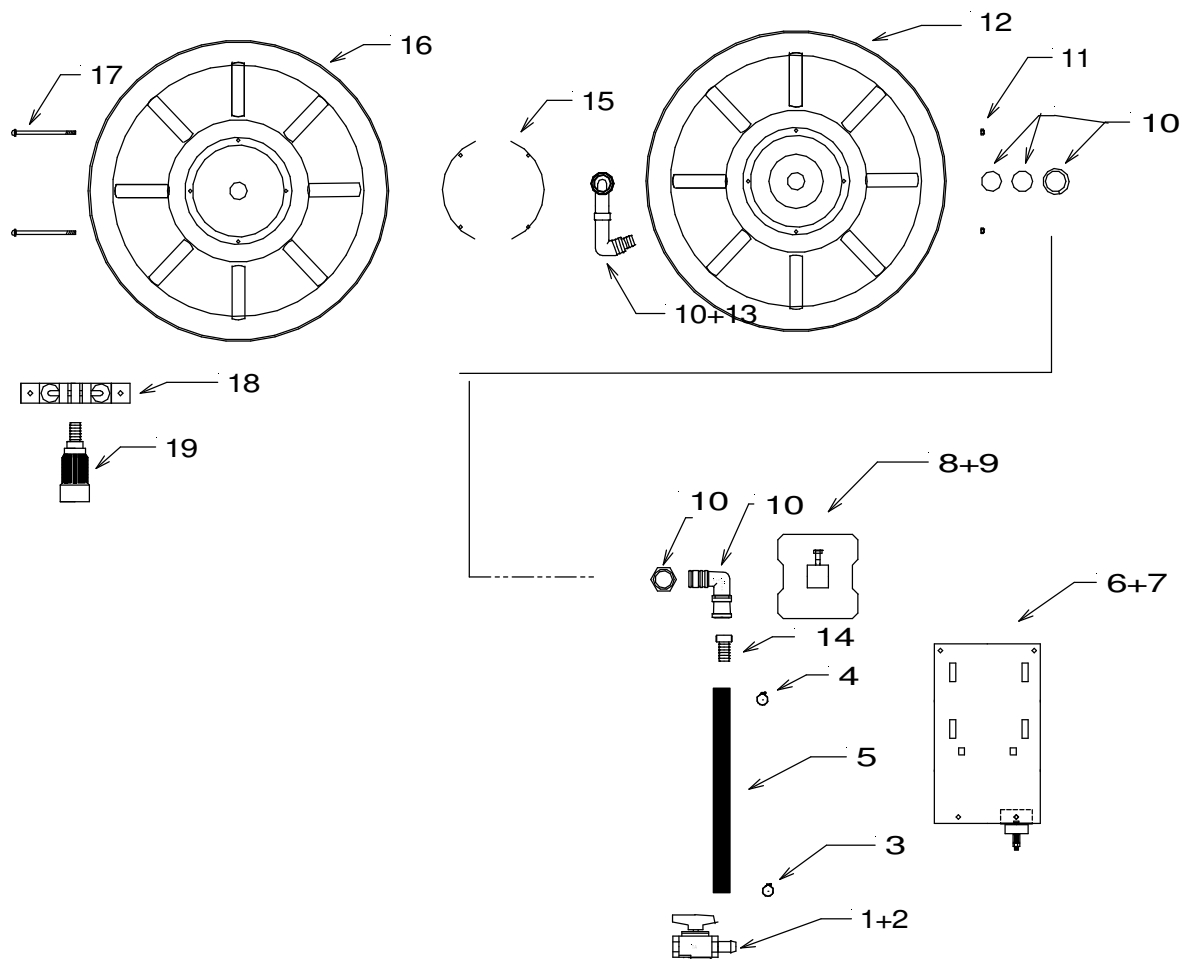

Dimstrålröret till samtliga brandposter är försett med anslutning för provtryckning.

fig.nr	Artikelnr	Artikelbeskrivning	Ant
1	101072-101073	Slangnippel utv.R25x3/4" alt. 1"	1
2	101197	Kulventil inv.DN 25 M	1
3	100919-100920	Slangklämma ABA Ultra	1
4		Slangklämma Oettiker dim. beroende av slang	3
5	101377-101378	Anslutningslang formstyv gummi 3/4" alt. 1"	1
6	101084	Väggplatta btk1	1
7	101088	Bromshjul m hållare typ 1 kpl.	1
8	101030	Skruv M8 20 mm	1
9	101106	Navhållare btk 1	1
10	101051	Centrumnav std ex.niplar	1
11	101116	Låsmutter M6 FZB	4
12	101046	Rullgavel 585 I m bricka	1
13	101055-101056	Utloppsnyppel till nav M22 X 20 alt. 25	1
14	101070-101071	Slangnippel R20x3/4" alt. 1"	1
15	101015-101016-101017	Aluminiumprofil 67 alt. 105, 110	2;4
16	101042	Rullgavel 585 Y	1
17	101018	Bult M6 (längd beroende av rullbredd)	4
18	101118	Slangstyrare stor	1
19	101198	Strålrör Handfighter II	1
	32093	Skylt Brandpost, dubbelsidig	
(7)	101091	Bromshjul	
(10)	101130	Packningsats för nav 2 st O-ring + nylonbricka	