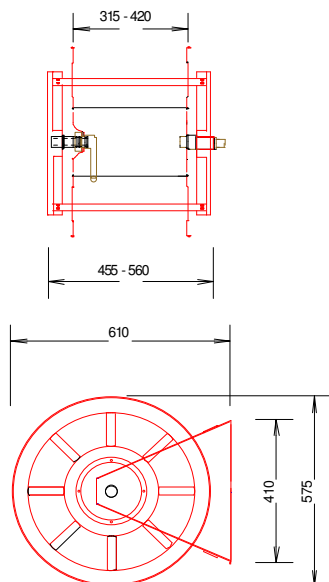

## btk typ 2

För väggmontage.

**btk** centrumslangrulle **typ 2** är monterad på kraftig konsol för kontinuerlig användning till industrier, lagerhallar, sporthallar etc. där önskemål om längre slanglängder föreligger. Slangrullen levereras med vev för upprullning. Slang av gummi alt. STABILO brandpostslang, provad och godkänd enl. SS EN 694.

Max slanglängd: 100m gummislang dim 20 (3/4")  
 120m STABILO brandpostslang dim 20 (3/4")  
 70m gummislang dim 25 (1")  
 100m STABILO brandpostslang dim 25 (1")

**btk typ 2** exkl.slang RSK nr: 422 72 58

## btk typ 5

Lika btk typ 2 men försedd med körstativ samt gummihjul. Inlopp 1,5 m anslutnings slang med klokoppling. Slang av gummi alt. STABILO brandpostslang, se btk typ 2.