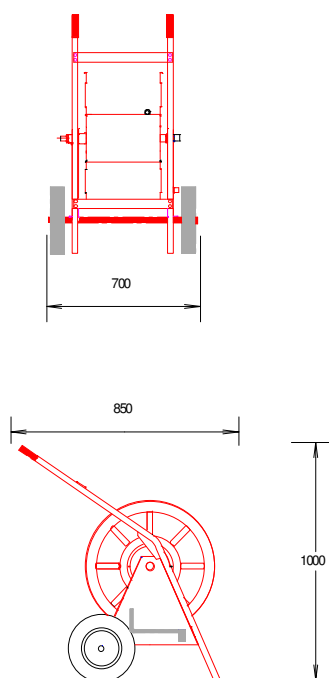

btk typ 2

För väggmontage.

btk centrumslangrulle **typ 2** är monterad på kraftig konsol för kontinuerlig användning till industrier, lagerhallar, sporthallar etc. där önskemål om längre slanglängder föreligger. Slangrullen levereras med vev för upprullning. Slang av gummi alt. STABILO brandpostslang, provad och godkänd enl. SS EN 694.

Max slanglängd: 100m gummislang dim 20 (3/4")
120m STABILO brandpostslang dim 20 (3/4")
70m gummislang dim 25 (1")
100m STABILO brandpostslang dim 25 (1")

btk typ 2 exkl.slang RSK nr: 422 72 58

btk typ 5

Lika btk typ 2 men försedd med körstativ samt gummihjul. Inlopp 1,5 m anslutnings slang med klokoppling. Slang av gummi alt. STABILO brandpostslang, se btk typ 2.